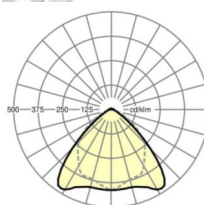

CARACTÉRISTIQUES

Numéro de commande	19510007400
Numéro EAN	4020863446100
Tarif des douanes	94051190
Marque de certification	IP 20, Classe d'isolation I, F, HACCP DIN10500/Food/IFS-pertinence liée à l'application/BRC, Intérieur, CE
Degré de résistance aux chocs IK	IK03 (5°C bis 25°C)
Température ambiante	ta 5°C à 25°C
Durée de la garantie	5 Années
Programmes d'aide de l'État	BEG - subvention fédérale pour les bâtiments performants (valable uniquement pour l'Allemagne)

ÉLECTROTECHNIQUE

Ballast	Pilote électronique, éclairage de secours 3 h (1 pièce)
Puissance du système	86W
Tension secteur	230V/50Hz
Disjoncteur (courant de appel)	12 unités/B10, 19 unités/B16, 20 unités/C10, 32 unités/C16
Classe de efficacité énergétique/Source de lumière	C

ÉCLAIRAGISME

Équipement	LED, Rendu des couleurs/Température de couleur CRI ≥ 80 / 4000K
Tolérance de localisation chromatique (MacAdam)	3SDCM
Flux lumineux nominal	14838lm
Flux lumineux nominal-éclairage de secours	933lm
Longévité des sources LED	70000h L80/B10 (Tq 25°C)
Efficacité lumineuse du luminaire	173lm/W
Angle de rayonnement	95° (C0) / 95° (C90)
UGR trans./long.	24.8 / 26.1

LIEN PROFOND

<https://www.regiolux.de/fr/article/19510007400>

Référence	LED 15000lm 840
ηLB	100 %
Φ ↓/↑	98 % / 2 %
UGR trans./long.	24.8 / 26.1